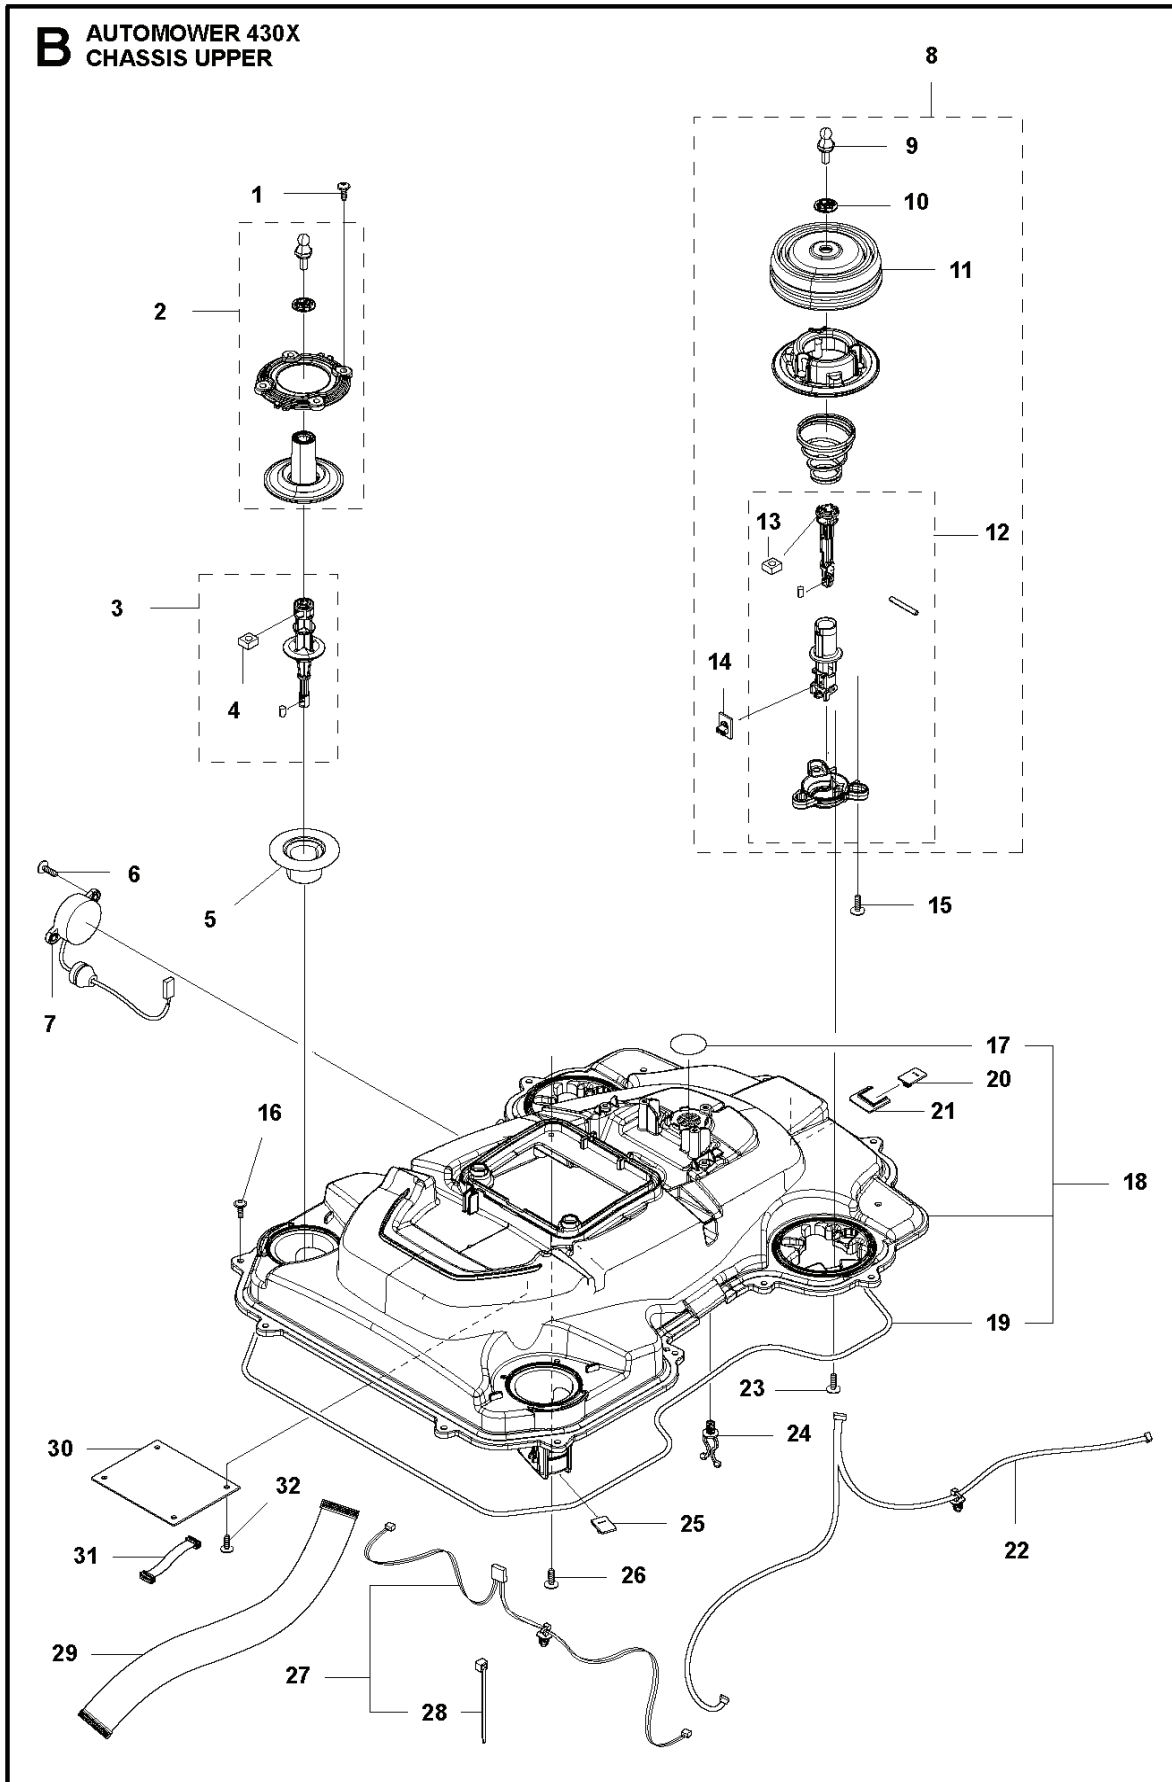

B AUTOMOWER 430X
CHASSIS UPPER

ROBOTIC LAWN MOWERS

PXM_REF	PXM_PARTNO	ARTIKELBESKRIVNING	PXM_REMARK	
1	574450101	SKRUV ITXPANT	Screw	8
2	501061301	JOYSTICK KIT	Joystick KIT Rear	2
3	501122602	JOYSTICK KIT	Column KIT	2
4	503226601	MUTTER 4-KANT	Square Nut	2
5	535143201	UTSLAGSBEGRÄNSARE	Deflection Limiter	2
6	575543314	SCREW	Screw	2
7	579706302	BUZZER	Buzzer	1
8	581620903	JOYSTICK KIT	Joystick KIT	2
9	580526701	STUD	Stud	2
10	579525701	BRICKA	Washer	2
11	579474601	BÄLG	Bellows	2
12	587448802	JOYSTICK KIT	Rod KIT	2
13	503226601	MUTTER 4-KANT	Square Nut	2
14	592852301	KRETSKORT	Printed Circuit ASSY	2
15	575543314	SCREW	Screw	6
16	574450101	SKRUV ITXPANT	Screw	14
17	577753701	FILTER	Air Filter 10 pcs	1
18	581620802	CHASSIS KIT	Chassis KIT	1
19	574874705	TÄTNINGSLIST	Sealing Strip (1 pcs, 5 mm)	1
20	592852401	KRETSKORT	Printed Circuit ASSY	1
21	587834901	KLÄMMA	Clip	1
22	581660901	KABLAGE KPL	Loom KIT	1
23	574450101	SKRUV ITXPANT	Screw	6
24	580682901	HÅLLARE	Holder	2
25	592852401	KRETSKORT	Printed Circuit ASSY	1
26	575543314	SCREW	Screw	4
27	581621101	LOOM KIT	Loom KIT	1
28	900238708	BUNTBAND	Tie Wrap	2
29	579706201	KABLAGE KPL	Loom	1
30	586662309	GPS MODULE	AM Connect. KIT,	1
30	586662311	GPS MODULE	AM Connect. KIT, US,CA	1
30	586662307	GPS MODULE	AM Connect. KIT,	1
30	586662308	GPS MODULE	AM Connect. KIT, AU,NZ	1
31	588566501	KABLAGE KPL	Loom	1
32	575543314	SCREW	Screw	4