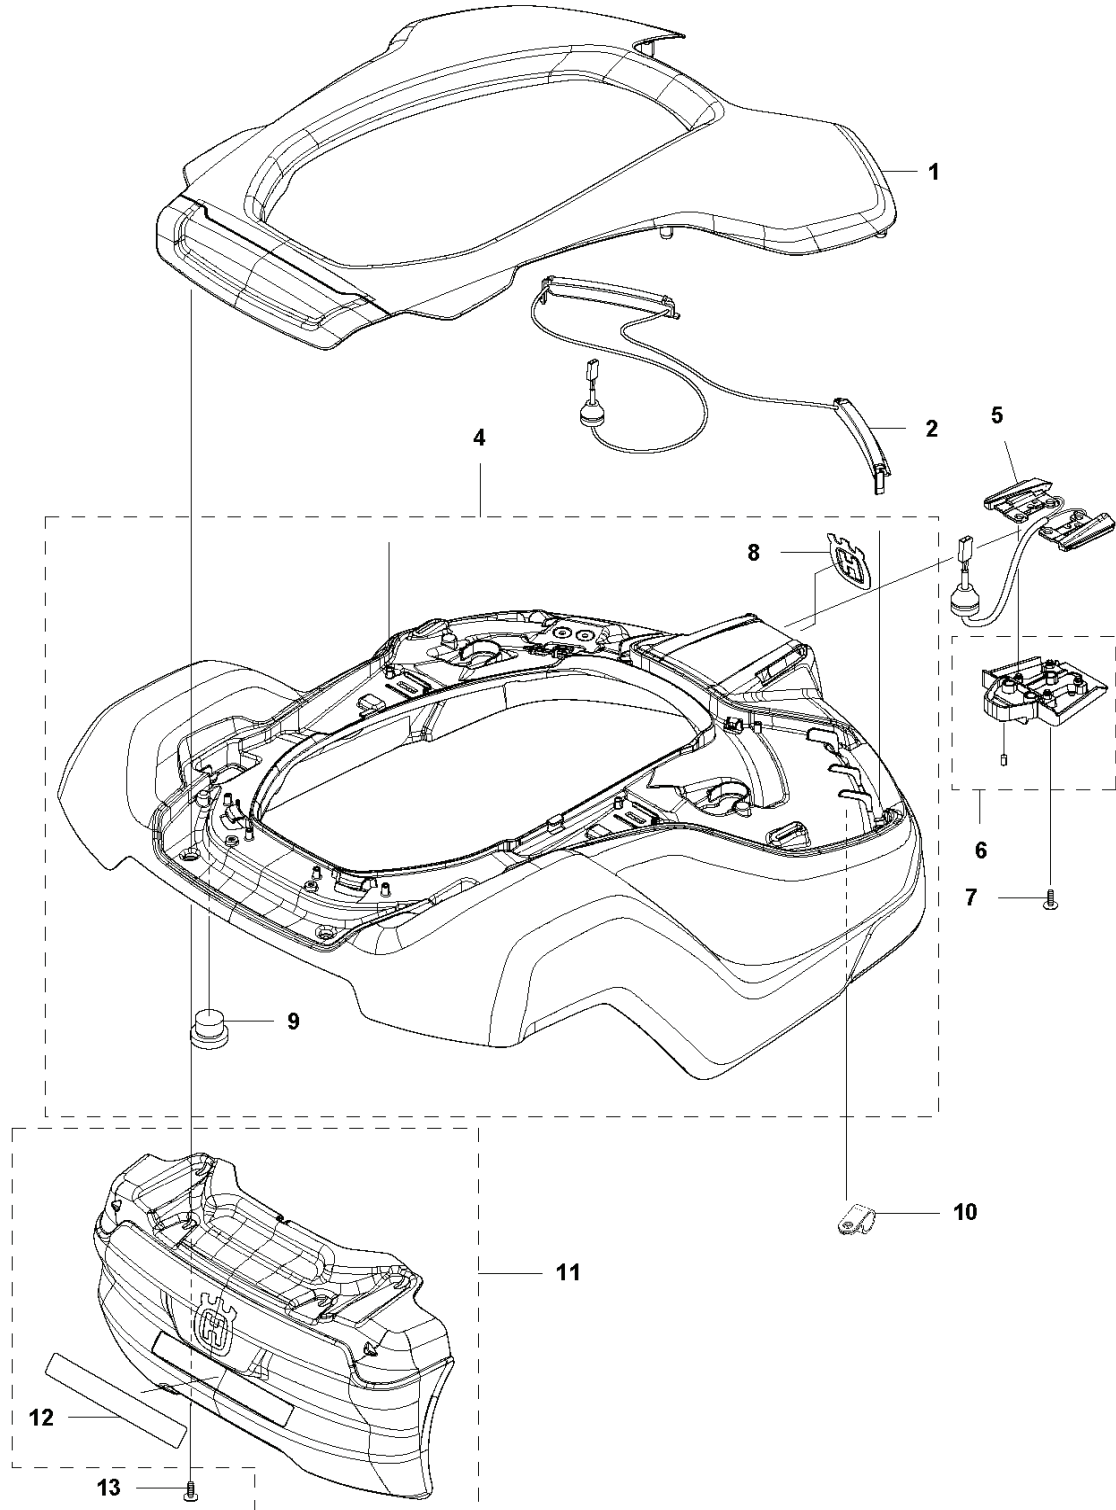

A AUTOMOWER 430X
COVER
For 2019, 2018 & 2017 models

ROBOTIC LAWN MOWERS

PXM_REF	PXM_PARTNO	ARTIKELBESKRIVNING	PXM_REMARK		
1	590877001	BODY KIT	Cover KIT Top Grey	1	
1	590877002	BODY KIT	Cover KIT Top White	1	
1	590877003	BODY KIT	Cover KIT Top Orange	1	
2	501065101	KABLAGE KPL		1	
4	501061102	BODY ASSY		1	
5	585539204	KABLAGE KPL	Charging Plate Wiring	1	
6	501065602	HÅLLARE KPL	Holder ASSY	1	
7	575543314	SCREW	Screw	1	
8	587423501	DEKAL		1	
9	580526801	HATT	Cap	4	
10	501610601	ÖVERFALL	CLAMP	1	
11	501065001	BUMPER ASSY		1	
12	586359701	DEKAL	Label Warning	1	
13	574450101	SKRUV ITXPANT	Screw	10