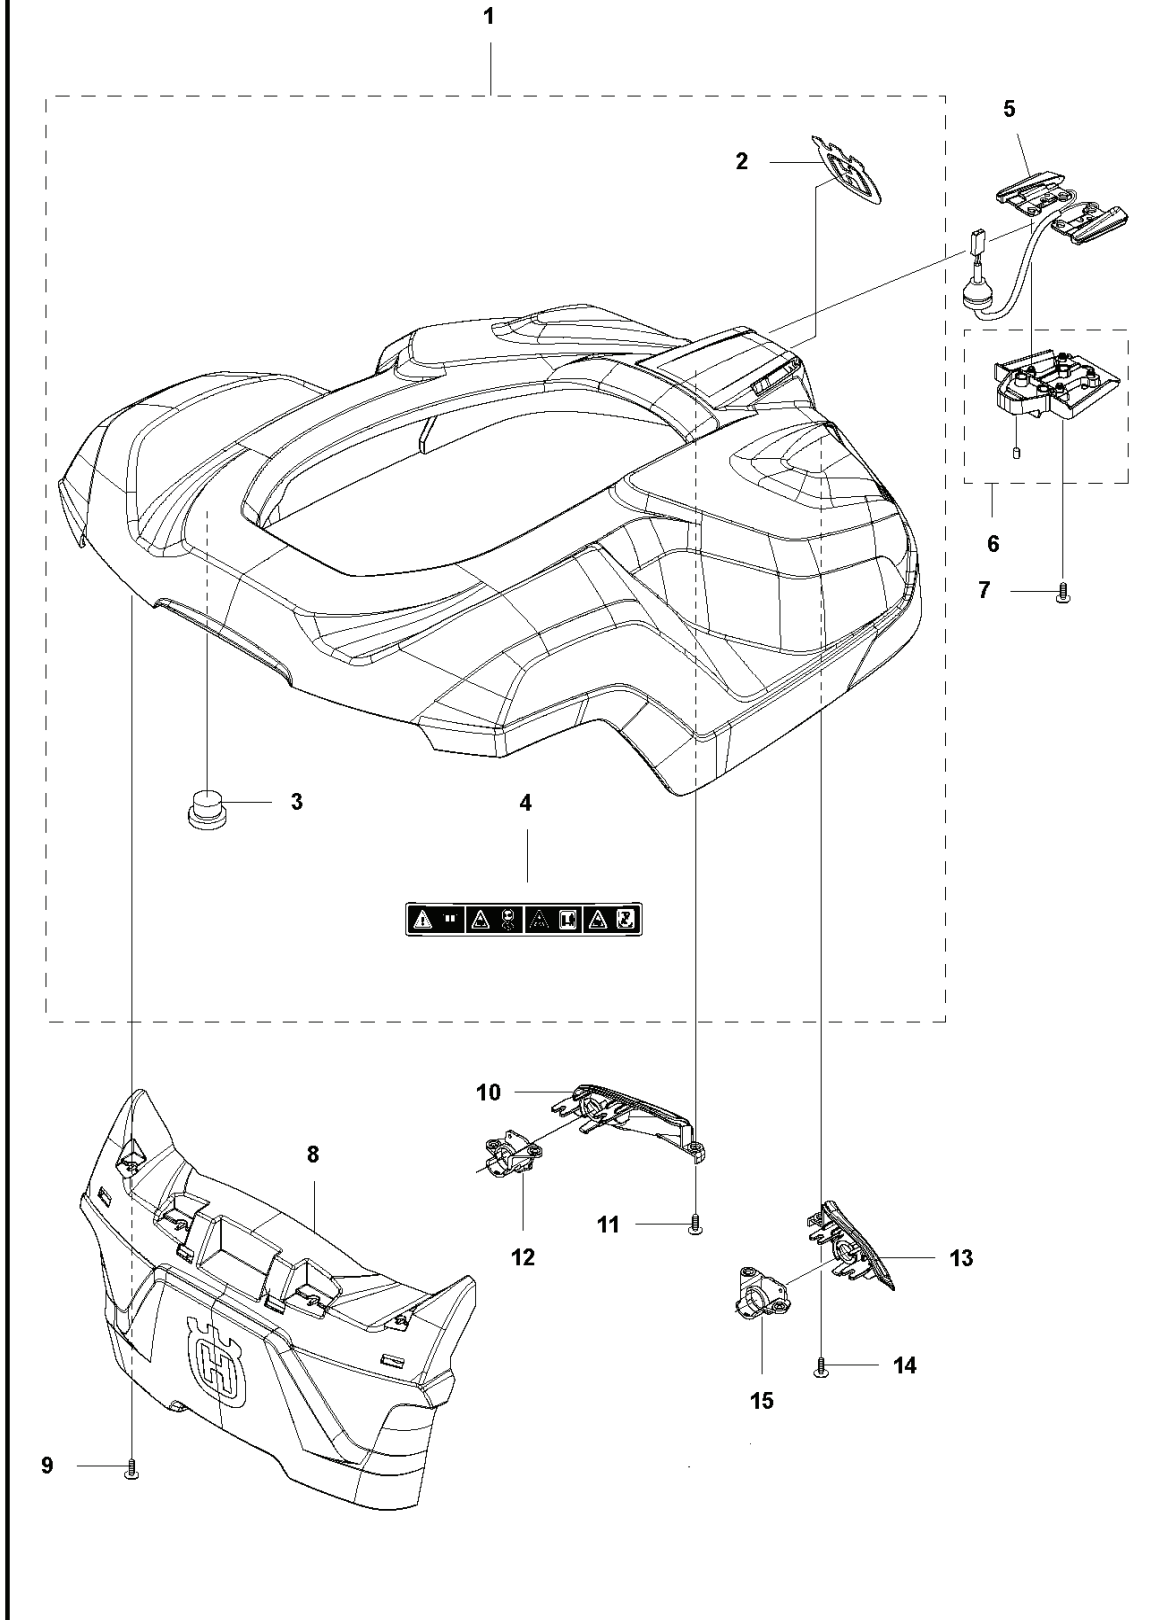

A AUTOMOWER 430X
COVER
For 2016 models

ROBOTIC LAWN MOWERS

PXM_REF	PXM_PARTNO	ARTIKELBESKRIVNING	PXM_REMARK		
1	583943103	BODY KIT		1	
2	587423501	DEKAL		1	1
3	580526801	HATT		4	1
4	586359701	DEKAL		1	1
5	531144702	KABLAGE KPL	Charging Plate Wiring White. Used with Body kit white	1	
5	585539202	KABLAGE KPL	Charging Plate Wiring Grey	1	
6	501065601	HÅLLARE KPL		1	
7	575543314	SCREW		1	
8	579519802	STÖTFÅNGARE		1	
9	574450101	SKRUV ITXPANT		4	
10	580497301	INSATS		1	
11	575543314	SCREW		3	
12	580497403	HÅLLARE		1	
13	580497302	INSATS		1	
14	575543314	SCREW		3	
15	580497404	HÅLLARE		1